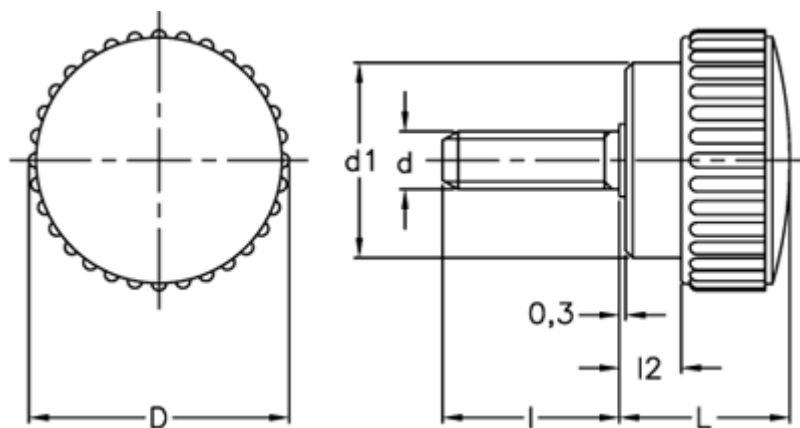

Varenummer: 2302102122
Beskrivelse: E+G Fingerskrue
B.193/15 S-p-M4x10-INOX

Mål

D = 15
d1 = 11
d 6g = M4
l = 10
L = 11
l2 = 2